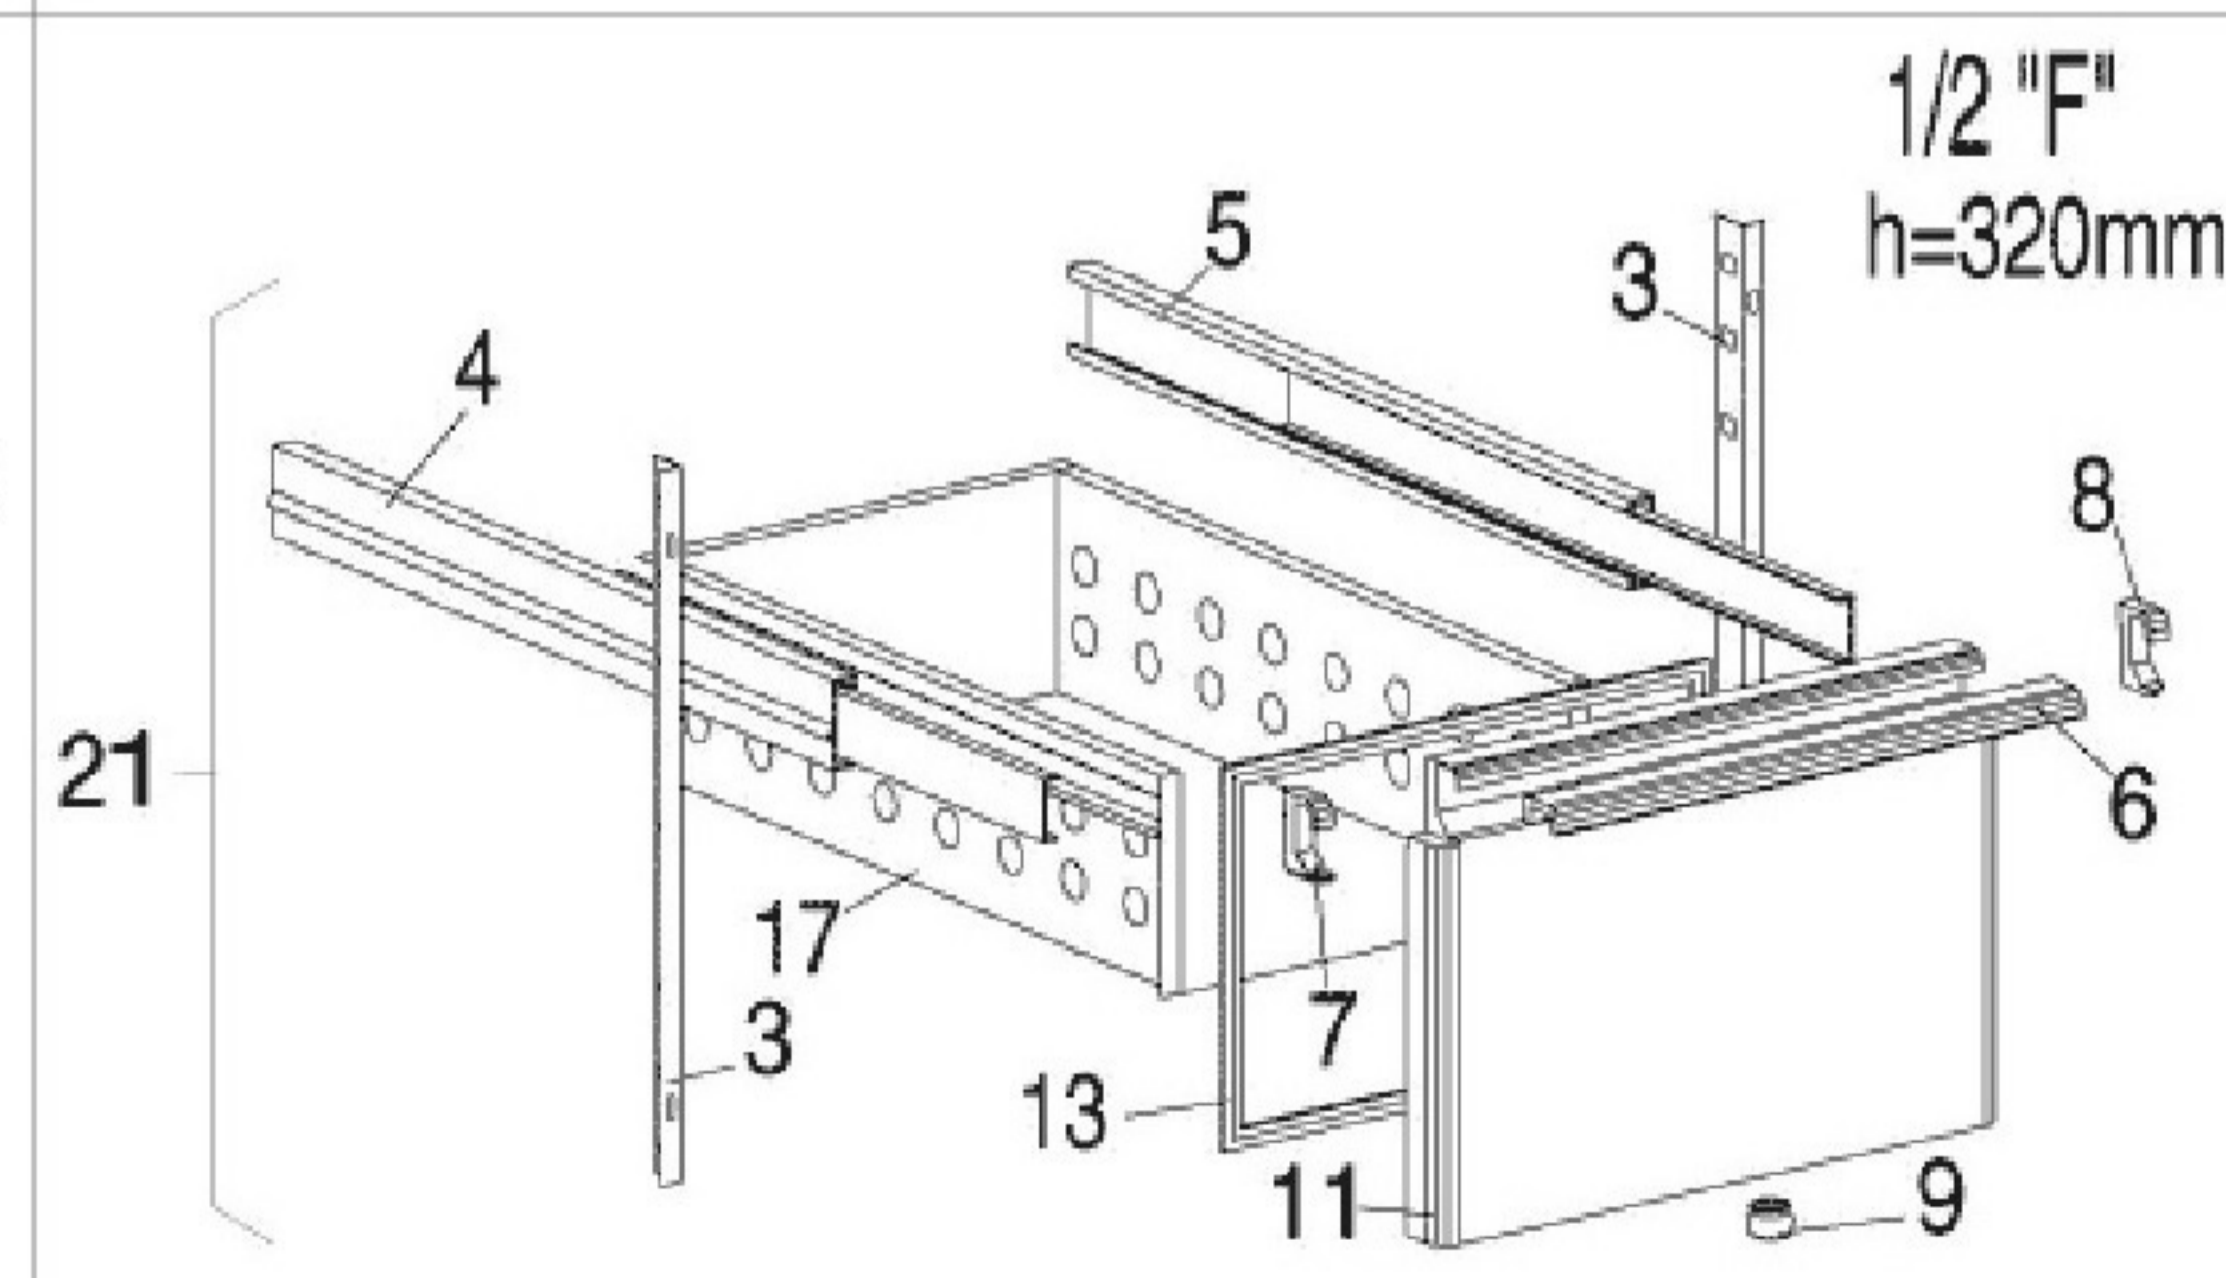

Modello Typ Model Modele Modelo

		6FMAM 6FMAB 6FMAA FM1A 6FMAZ	6FMA2M 6FMA2B 6FMA2A FM1A/2 6FMA2Z	6FMA4M 6FMA4B 6FMA4A FM1A/4 6FMA4Z	6FMA11M 6FMA11B 6FMA11A FM1A/11 6FMA11Z	6FMBM 6FMBB 6FMBA FM1B 6FMBZ	6FMB2M 6FMB2B 6FMB2A FM1B/2 6FMB2Z	6FMB4M 6FMB4B 6FMB4A FM1B/4 6FMB4Z	6FMB6M 6FMB6B 6FMB6A FM1B/6 6FMB6Z
Num. Cassetti									
Schubläd	1/2	-	1	2	-	-	1	2	3
Drawers	1/3	-	-	-	1	-	-	-	-
Tiroirs	2/3	-	-	-	1	-	-	-	-
Gabetas	1/2 F	1	2	3	1	1	2	3	4
		6FMB11M 6FMB11B 6FMB11A FM1B/11 6FMB11Z	6FMB22M 6FMB22B 6FMB22A FM1B/22 6FMB22Z	6FMC M 6FMC B 6FMC A FM1C 6FMC Z	6FMC2M 6FMC2B 6FMC2A FM1C/2 6FMC2Z	6FMC4M 6FMC4B 6FMC4A FM1C/4 6FMC4Z	6FMC6M 6FMC6B 6FMC6A FM1C/6 6FMC6Z	6FMC8M 6FMC8B 6FMC8A FM1C/8 6FMC8Z	6FMC11M 6FMC11B 6FMC11A FM1C/11 6FMC11Z
Num. Cassetti									
Schubläd	1/2	-	-	-	1	2	3	4	-
Drawers	1/3	1	2	-	-	-	-	-	1
Tiroirs	2/3	1	2	-	-	-	-	-	1
Gabetas	1/2 F	1	1	1	2	3	4	5	1